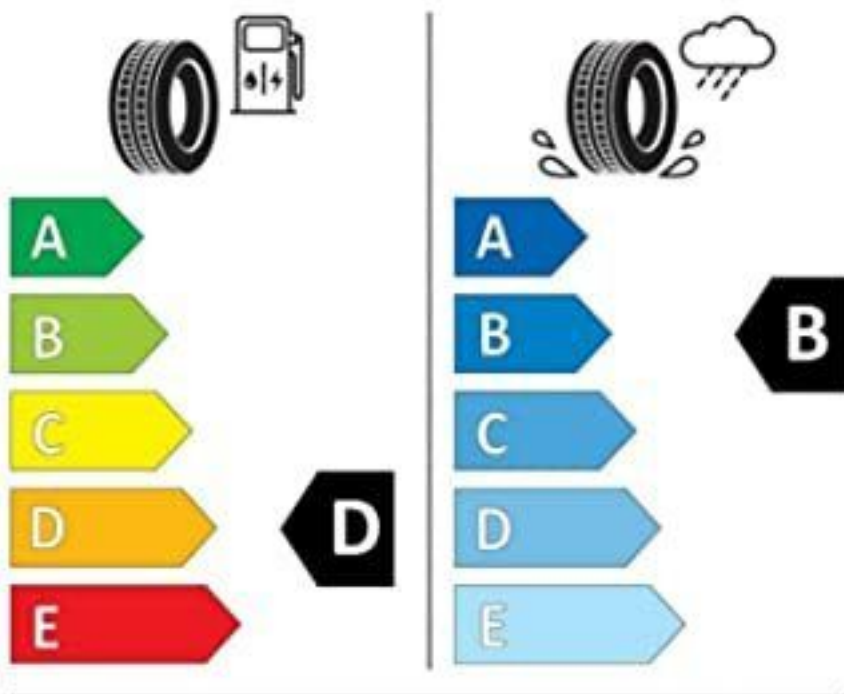

ENERG

SUNWIDE/RS-Zero

S0676H

165/70R14 81 T

C1

2020/740